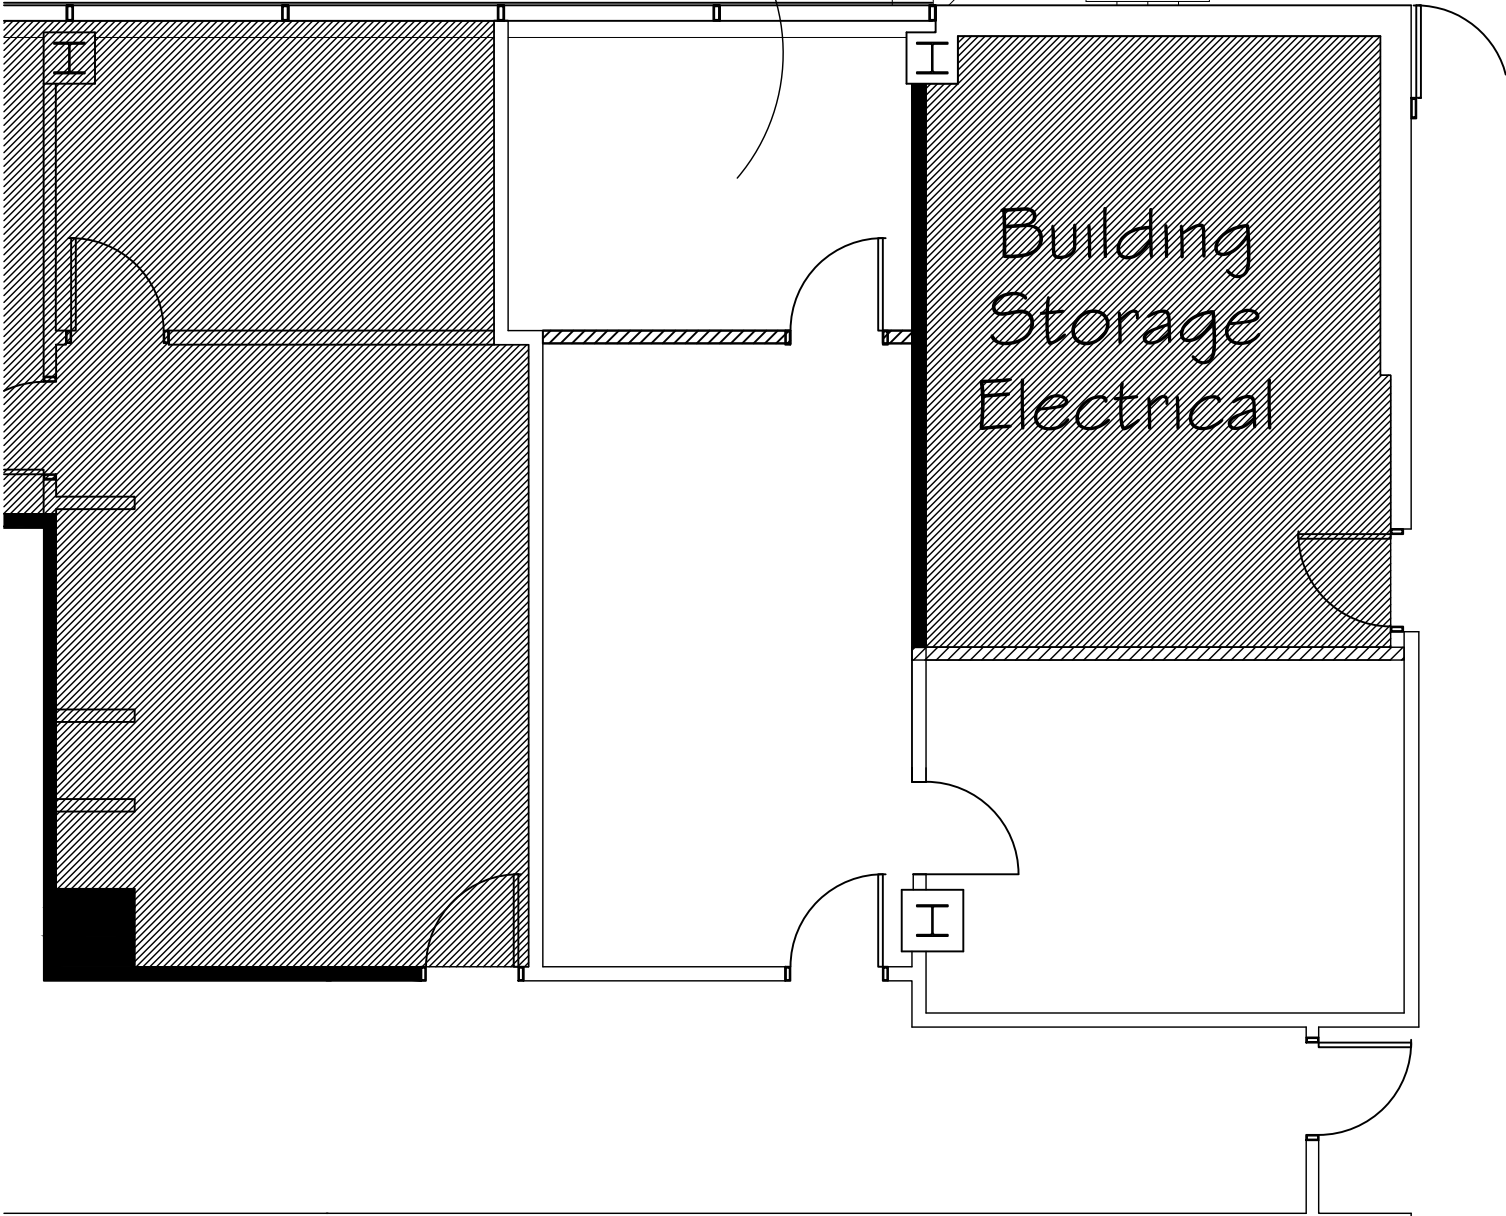

AVAILABLE  
SUITE 118  
707 S.F.

*First Floor*  
*2 TRAP FALLS RD*  
*SHELTON, CT*

CAFE  
SUITE 108